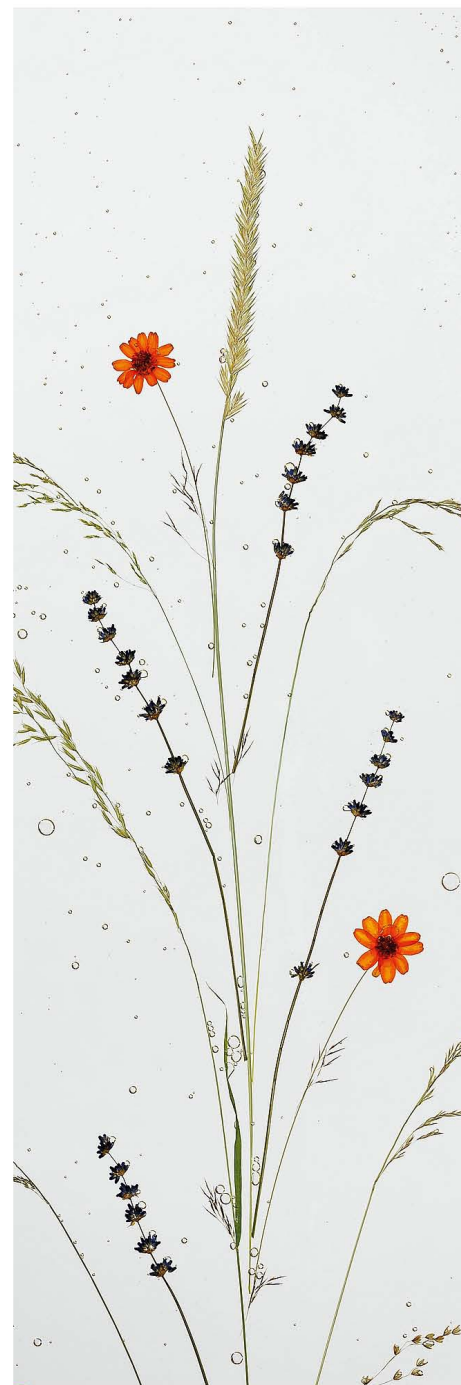

# Serie Apart

Modell "Diana"

Die orangefarbenen Blüten passen sehr schön zu warmen Holztönen Ihrer Möbel

Naturgräser mit Lavendel und orangefarbenen Blüten. Die Glastür Diana ist abgebildet in Vollvergrößerung (VO), Glassorte Klarglas. Alle angebotenen Glassorten sind möglich.